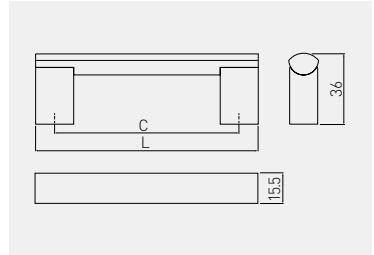

Uchwyt UA-A4
Handle UA-A4
Ручка UA-A4

 C mm	 L mm		
		aluminium aluminium алюминий	stal szcztokowana brushed steel шлифованная сталь
128	148	UA-AA-04-128	UA-A4-128-06MJ
160	180	UA-AA-04-160	UA-A4-160-06MJ
192	212	UA-AA-04-192	*
224	244	UA-AA-04-224	*
256	276	UA-AA-04-256	UA-A4-256-06MJ
288	308	UA-AA-04-288	*
320	340	UA-AA-04-320	UA-A4-320-06MJ