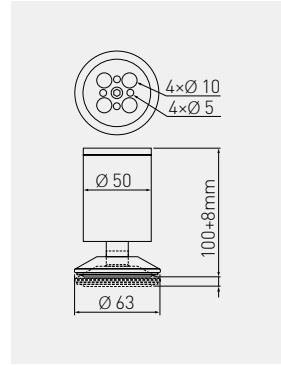

Nóżka BD-762 z regulacją
Adjustable leg BD-762
Ножка BD-762 с регулировкой

	 mm		
NM-BD-762-01	100 + 8	chrom / chrome / хром	ZnAl, stal / ZnAl, steel / ZnAl, сталь
NM-BD-762-05		aluminium / aluminium / алюминий	