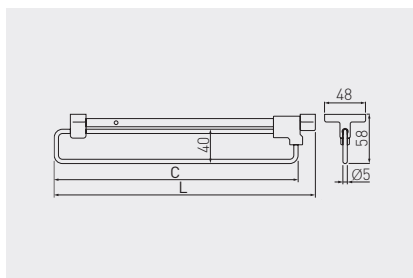

Wieszak WSL
Hanger WSL
Вешалка WSL

	 C mm	 L mm		
WW-WSL250-01	235	250	chrom chrome хром	stal steel сталь
WW-WSL300-01	285	300		
WW-WSL350-01	335	350		
WW-WSL400-01	385	400		
WW-WSL450-01	435	450		
WW-WSL500-01	485	500		

Wieszak WSL-B wysuwny
Retractable hanger WSL-B
Выдвижная подвеска WSL-B

	 C mm	 L mm		
WW-WSL250-01B	235	250	chrom, czarny chrome, black хром, чёрный	stal, tworzywo steel, plastic сталь, пластмасса
WW-WSL300-01B	285	300		
WW-WSL350-01B	335	350		
WW-WSL400-01B	385	400		
WW-WSL450-01B	435	450		
WW-WSL500-01B	485	500		