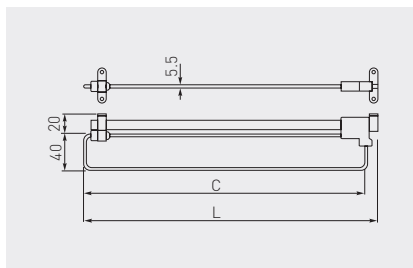

Wieszak WSL
Hanger WSL
Вешалка WSL

	 C mm	 L mm		
WW-WSL250-01	235	250	chrom chrome хром	stal steel сталь
WW-WSL300-01	285	300		
WW-WSL350-01	335	350		
WW-WSL400-01	385	400		
WW-WSL450-01	435	450		
WW-WSL500-01	485	500		

Wieszak WSL-B wysuwny
Retractable hanger WSL-B
Выдвижная подвеска WSL-B

	 C mm	 L mm		
WW-WSL250-01B	235	250	chrom, czarny chrome, black хром, чёрный	stal, tworzywo steel, plastic сталь, пластмасса
WW-WSL300-01B	285	300		
WW-WSL350-01B	335	350		
WW-WSL400-01B	385	400		
WW-WSL450-01B	435	450		
WW-WSL500-01B	485	500		