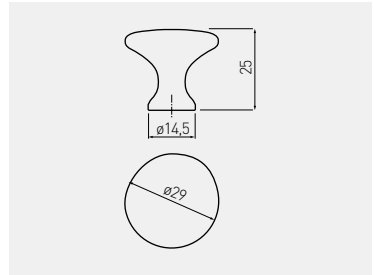

Gatka UDINE
Knob UDINE
Ручка UDINE

	chrom chrome хром	satyna satin сатин	aluminium aluminium алюминий	stal szcztokowana brushed steel шлифованная сталь	ZnAl
gatka knob ручка	GZ-UDINE-1-01	GZ-UDINE-1-02	GZ-UDINE-1-05	GZ-UDINE-1-06	