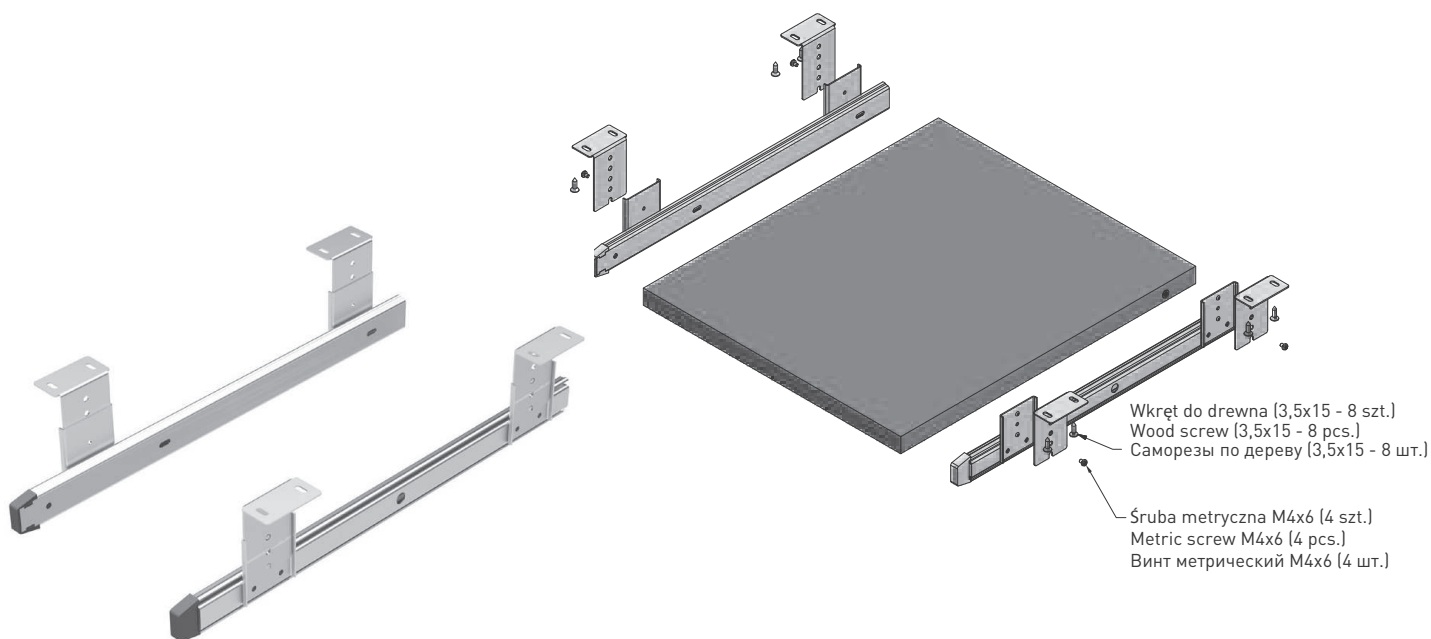

**Prowadnica kulkowa do półki pod klawiaturę H27**  
**Ball bearing slides for keyboard H27**  
**Шариковая направляющая для полки под клавиатуру H27**

PARAMETRY / CHARACTERISTICS / ХАРАКТЕРИСТИКИ

H 27	PARTIAL	5 KG	NL 360
STEEL	ZINC PLATED		

PAKOWANIE / PACKING / УПАКОВКА

x 30

INFORMACJE DODATKOWE / ADDITIONAL INFORMATION / ДОПОЛНИТЕЛЬНАЯ ИНФОРМАЦИЯ

PROWADNICA L i P + KPL WKREŹÓW  
 DRAWER SLIDE L and R + SCREW SET  
 НАПРАВЛЯЮЩАЯ Л и П + САМОРЕЗЫ

360	PK-0-000-027

NL = długość nominalna prowadnicy  
 nominal slide length  
 номинальная длина  
 направляющей

NL = długość nominalna prowadnicy  
 nominal slide length  
 номинальная длина направляющей

SKL = głębokość szuflady  
 drawer depth  
 глубина ящика

rozstaw otworów montażowych  
 mounting dimensions  
 монтажные отверстия