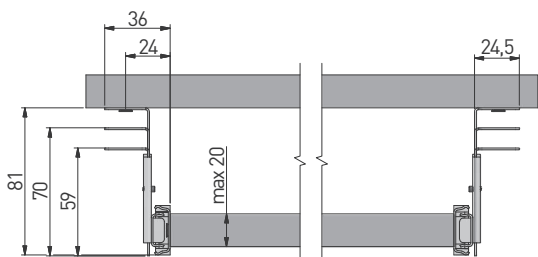

PAKOWANIE / PACKING / УПАКОВКА

x 30

INFORMACJE DODATKOWE / ADDITIONAL INFORMATION / ДОПОЛНИТЕЛЬНАЯ ИНФОРМАЦИЯ

PROWADNICA L i P + KPL WKREŹÓW  
 DRAWER SLIDE L and R + SCREW SET  
 НАПРАВЛЯЮЩАЯ Л и П + САМОРЕЗЫ

360	PK-0-000-027

NL = długość nominalna prowadnicy  
 nominal slide length  
 номинальная длина  
 направляющей

NL = długość nominalna prowadnicy  
 nominal slide length  
 номинальная длина направляющей

SKL = głębokość szuflady  
 drawer depth  
 глубина ящика

rozstaw otworów montażowych  
 mounting dimensions  
 монтажные отверстия