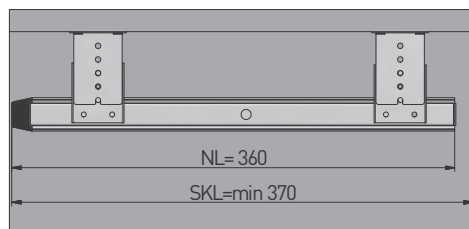

**Prowadnica kulkowa do półki pod klawiaturę H27**  
**Ball bearing slides for keyboard H27**  
**Шариковая направляющая для полки под клавиатуру H27**

PARAMETRY / CHARACTERISTICS / ХАРАКТЕРИСТИКИ

H 27	PARTIAL	5 KG	NL 360
STEEL	ZINC PLATED		

PAKOWANIE / PACKING / УПАКОВКА

x 30

INFORMACJE DODATKOWE / ADDITIONAL INFORMATION / ДОПОЛНИТЕЛЬНАЯ ИНФОРМАЦИЯ

PROWADNICA L i P + KPL WKREŹÓW  
 DRAWER SLIDE L and R + SCREW SET  
 НАПРАВЛЯЮЩАЯ Л и П + САМОРЕЗЫ

360	PK-0-000-027

NL = długość nominalna prowadnicy  
 nominal slide length  
 номинальная длина  
 направляющей

NL = długość nominalna prowadnicy  
 nominal slide length  
 номинальная длина направляющей

SKL = głębokość szuflady  
 drawer depth  
 глубина ящика

rozstaw otworów montażowych  
 mounting dimensions  
 монтажные отверстия