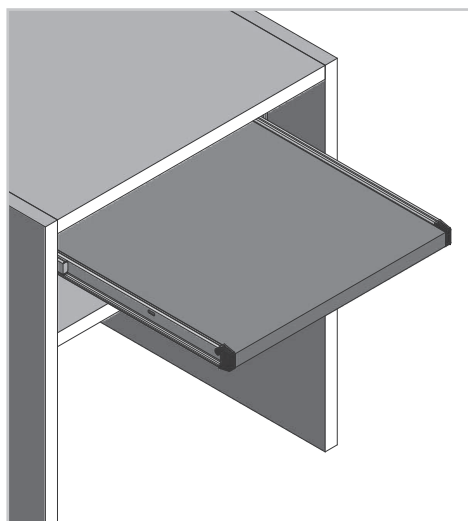

**Prowadnica kulkowa do półki pod klawiaturę H27**  
**Ball bearing slides for keyboard H27**  
**Шариковая направляющая для полки под клавиатуру H27**

PARAMETRY / CHARACTERISTICS / ХАРАКТЕРИСТИКИ

H 27	PARTIAL	5 KG	NL 360
STEEL	ZINC PLATED		

PAKOWANIE / PACKING / УПАКОВКА

x 30

INFORMACJE DODATKOWE / ADDITIONAL INFORMATION / ДОПОЛНИТЕЛЬНАЯ ИНФОРМАЦИЯ

PROWADNICA L i P + KPL WKREŹÓW  
 DRAWER SLIDE L and R + SCREW SET  
 НАПРАВЛЯЮЩАЯ Л и П + САМОРЕЗЫ