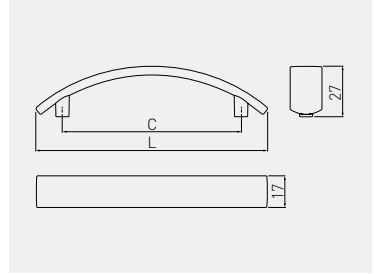

Uchwyt UZ-14  
Handle UZ-14  
Ручка UZ-14

 C mm	 L mm					
		chrom chrome хром	satyna satin сатин	mosiądz brass латунь	aluminium aluminium алюминий	ZnAl
96	138	UZ-14-096-01	UZ-14-096-02	UZ-14-096-03	UZ-14-096-05	
128	184	UZ-14-128-01	UZ-14-128-02	UZ-14-128-03	UZ-14-128-05	