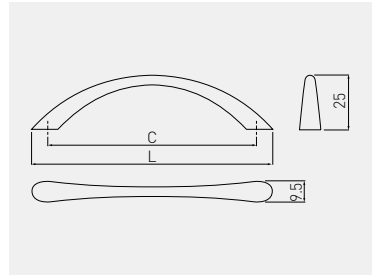

Uchwyt UZ-07
 Handle UZ-07
 Ручка UZ-07

 C mm	 L mm					
		chrom chrome хром	satyna satin сатин	mosiądz brass латунь	aluminium aluminium алюминий	ZnAl
96	111	UZ-07-096-01	UZ-07-096-02	UZ-07-096-03	UZ-07-096-05	