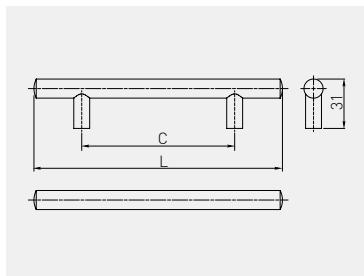

Uchwyt RELING RS
Handle RELING RS
Ручка RELING RS

		chrom chrome хром	satyna satin сатин	aluminium aluminium алюминий	stal szorstkowana brushed steel шлифованная сталь	antyczna miedź antique copper античная медь	
96	156	RS-156096-01	RS-156096-02	RS-156096-05	RS-156096-06	RS-156096-14	
128	188	RS-188128-01	RS-188128-02	RS-188128-05	RS-188128-06	RS-188128-14	
160	220	RS-220160-01	RS-220160-02	RS-220160-05	RS-220160-06	RS-220160-14	
192	272	RS-272192-01	RS-272192-02	RS-272192-05	RS-272192-06	RS-272192-14	
224	304	RS-304224-01	RS-304224-02	RS-304224-05	RS-304224-06	RS-304224-14	
256	336	RS-336256-01	RS-336256-02	RS-336256-05	RS-336256-06	RS-336256-14	
288	368	RS-368288-01	RS-368288-02	RS-368288-05	RS-368288-06	-	stal steel сталь
320	400	RS-400320-01	RS-400320-02	RS-400320-05	RS-400320-06	RS-400320-14	
352	432	RS-432352-01	RS-432352-02	RS-432352-05	RS-432352-06	-	
384	464	RS-464384-01	RS-464384-02	RS-464384-05	RS-464384-06	-	
416	496	RS-496416-01	RS-496416-02	RS-496416-05	RS-496416-06	-	
448	528	RS-528448-01	RS-528448-02	RS-528448-05	RS-528448-06	-	
480	560	RS-560480-01	RS-560480-02	RS-560480-05	RS-560480-06	-	
512	592	RS-592512-01	RS-592512-02	RS-592512-05	RS-592512-06	-	
544	624	RS-624544-01	RS-624544-02	RS-624544-05	RS-624544-06	-	

Na indywidualne zamówienie dostępne również rozstawy: 576, 608, 640, 672, 704, 736, 768, 800 (mm).

Other sizes are available for special orders: 576, 608, 640, 672, 704, 736, 768, 800 (mm).

Под заказ доступны ручки с межцентровым расстоянием: 576, 608, 640, 672, 704, 736, 768, 800 [мм]