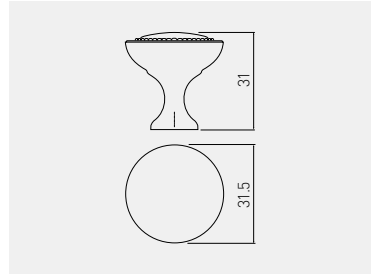

Gatka IMPERIA
Knob IMPERIA
Ручка IMPERIA

	satyna satin сатин	tytan szczotkowany brushed titanium шлифованный титан	czarny mat black matt чёрный матовый	
gatka knob ручка	GA-IMPER-1-02B	GA-IMPER-1-11	GA-IMPER-1-20M	aluminium aluminium алюминий