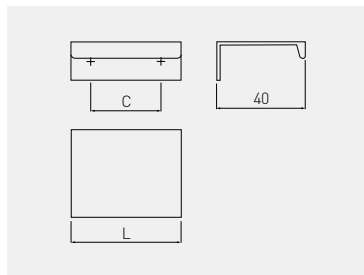

Uchwyt HEXI
Handle HEXI
Ручка HEXI

 C mm	 L mm					
		chrom chrome хром	aluminium aluminium алюминий	biały mat white matt белый матовый	czarny mat black matt чёрный матовый	aluminium aluminium алюминий
32	50	UA-HEXI-01	UA-HEXI-05	UA-HEXI-10M	UA-HEXI-20M	
96	150	UA-HEXI96-01	UA-HEXI96-05	UA-HEXI96-10M	UA-HEXI96-20M	
192	225	UA-HEXI192-01	UA-HEXI192-05	UA-HEXI192-10M	UA-HEXI192-20M	
do cięcia to cut для резки	3500	-	UA-HEXI-3500-05	-	-	