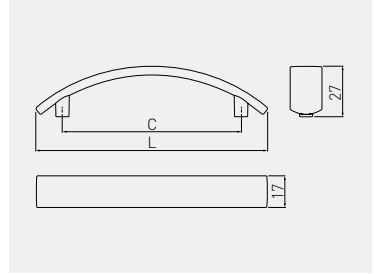

Uchwyt UZ-14
Handle UZ-14
Ручка UZ-14

 C mm	 L mm					
		chrom chrome хром	satyna satin сатин	mosiądz brass латунь	aluminium aluminium алюминий	ZnAl
96	138	UZ-14-096-01	UZ-14-096-02	UZ-14-096-03	UZ-14-096-05	
128	184	UZ-14-128-01	UZ-14-128-02	UZ-14-128-03	UZ-14-128-05	