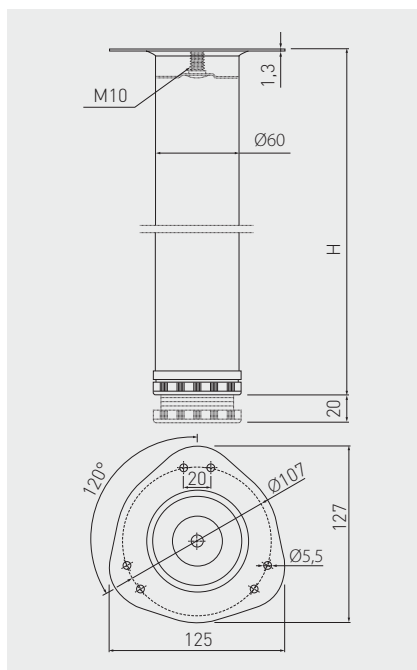

Noga S6 z regulacją
Adjustable leg S6
Опора S6 с регулировкой

		 H mm			
NM-S60710-01A	710 + 20		chrom / chrome / хром	stal steel сталь	4
NM-S60710-02A			satyna / satin / сатин		
NM-S60710-05A			aluminium / aluminium / алюминий		
NM-S60710-06A*			stal szczotkowana / brushed steel / шлифованная сталь		
NM-S60710-10A*			biały / white / белый		
NM-S60710-20A			czarny / black / чёрный		
NM-S60820-01A	820 + 20		chrom / chrome / хром		
NM-S60820-02A*			satyna / satin / сатин		
NM-S60820-05A			aluminium / aluminium / алюминий		
NM-S60820-06A*			stal szczotkowana / brushed steel / шлифованная сталь		
NM-S60820-10A*			biały / white / белый		
NM-S60820-20A*			czarny / black / чёрный		