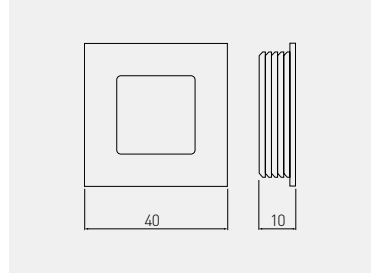

Uchwyty B226
Handle B226
Ручка B226

						
	chrom chrome хром	satyna satin сатин	aluminium aluminium алюминий	biały white белый	czarny black чёрный	ZnAl
40	UZ-00B226-01	UZ-00B226-02	UZ-00B226-05	UZ-00B226-10	UZ-00B226-20	