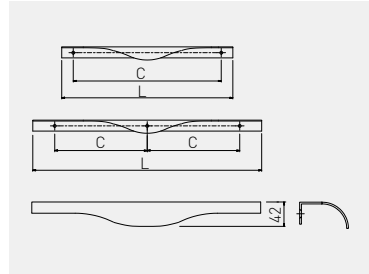

Uchwyt METRON
Handle METRON
Ручка METRON

 C mm	 L mm			
		chrom chrome хром	aluminium aluminium алюминий	aluminium aluminium алюминий
256	296	UA-METRO-256-296-18-01	UA-METRO-256-296-18-05	
320	396	UA-METRO-320-396-18-01	UA-METRO-320-396-18-05	
2 x 224*	496	UA-METRO-224-496-18-01	UA-METRO-224-496-18-05	
2 x 256*	596	UA-METRO-256-596-18-01	UA-METRO-256-596-18-05	
2 x 352*	796	UA-METRO-352-796-18-01	UA-METRO-352-796-18-05	

* Mocowanie na 3 wkręty / Mounted with 3 screws / Крепление на 3 самореза