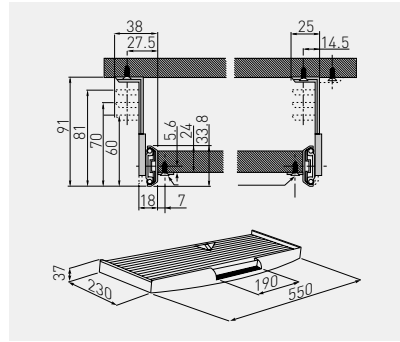

Półka pod klawiaturę z podkładką na myszkę  
 Keyboard shelf with mouse pad  
 Полка для клавиатуры с подставкой для мыши

PU-KEYM27-20	czarny / black / чёрны	tworzywo plastic
PU-KEYM27-60	szary / gray / серый	пластмасса