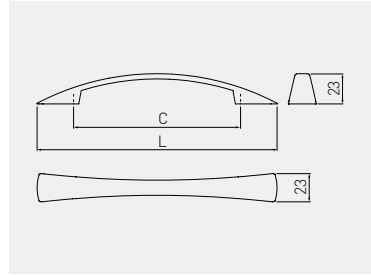

Uchwyt UZ-Z10  
 Handle UZ-Z10  
 Ручка UZ-Z10

						
		chrom chrome хром	satyna satin сатин	mosiądz brass латунь	aluminium aluminium алюминий	ZnAl
96	138	UZ-Z10096-01	UZ-Z10096-02	UZ-Z10096-03	UZ-Z10096-05	
128	184	UZ-Z10128-01	UZ-Z10128-02	UZ-Z10128-03	UZ-Z10128-05	