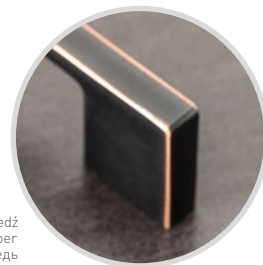

Uchwyt UZ-819  
Handle UZ-819  
Ручка UZ-819

C mm	L mm	chrom chrome хром	satyna satin сатин	aluminium aluminium алюминий	stal szcztokowana brushed steel шлифованная сталь	antyczne srebro antique silver античное серебро	ZnAl
96	129	UZ-819096-01	UZ-819096-02	UZ-819096-05	UZ-819096-06	UZ-819096-07D	
128	161	UZ-819128-01	UZ-819128-02	UZ-819128-05	UZ-819128-06	UZ-819128-07D	
160	193	UZ-819160-01	UZ-819160-02	UZ-819160-05	UZ-819160-06	UZ-819160-07D	
192	225	UZ-819192-01	UZ-819192-02	UZ-819192-05	UZ-819192-06	UZ-819192-07D	
256	289	UZ-819256-01	UZ-819256-02	UZ-819256-05	UZ-819256-06	UZ-819256-07D	
320	353	UZ-819320-01	UZ-819320-02	UZ-819320-05	UZ-819320-06	UZ-819320-07D	

C mm	L mm	biały white белый	czarny black чёрный	czarny chrom black chrome чёрный хром	antyczna miedź antique copper античная медь	ZnAl
96	129	UZ-819096-10	UZ-819096-20	UZ-819096-12	UZ-819096-14	
128	161	UZ-819128-10	UZ-819128-20	UZ-819128-12	UZ-819128-14	
160	193	UZ-819160-10	UZ-819160-20	UZ-819160-12	UZ-819160-14	
192	225	UZ-819192-10	UZ-819192-20	UZ-819192-12	UZ-819192-14	
256	289	UZ-819256-10	UZ-819256-20	UZ-819256-12	UZ-819256-14	
320	353	UZ-819320-10	UZ-819320-20	UZ-819320-12	UZ-819320-14	