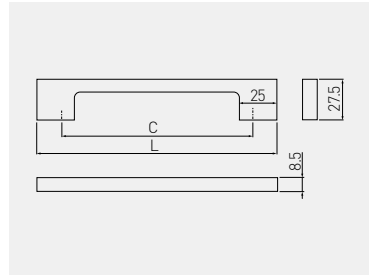

Uchwyt UZ-819  
Handle UZ-819  
Ручка UZ-819

C mm	L mm	chrom chrome хром	satyna satin сатин	aluminium aluminium алюминий	stal szcztokowana brushed steel шлифованная сталь	antyczne srebro antique silver античное серебро	ZnAl
96	129	UZ-819096-01	UZ-819096-02	UZ-819096-05	UZ-819096-06	UZ-819096-07D	
128	161	UZ-819128-01	UZ-819128-02	UZ-819128-05	UZ-819128-06	UZ-819128-07D	
160	193	UZ-819160-01	UZ-819160-02	UZ-819160-05	UZ-819160-06	UZ-819160-07D	
192	225	UZ-819192-01	UZ-819192-02	UZ-819192-05	UZ-819192-06	UZ-819192-07D	
256	289	UZ-819256-01	UZ-819256-02	UZ-819256-05	UZ-819256-06	UZ-819256-07D	
320	353	UZ-819320-01	UZ-819320-02	UZ-819320-05	UZ-819320-06	UZ-819320-07D	

C mm	L mm	biały white белый	czarny black чёрный	czarny chrom black chrome чёрный хром	antyczna miedź antique copper античная медь	ZnAl
96	129	UZ-819096-10	UZ-819096-20	UZ-819096-12	UZ-819096-14	
128	161	UZ-819128-10	UZ-819128-20	UZ-819128-12	UZ-819128-14	
160	193	UZ-819160-10	UZ-819160-20	UZ-819160-12	UZ-819160-14	
192	225	UZ-819192-10	UZ-819192-20	UZ-819192-12	UZ-819192-14	
256	289	UZ-819256-10	UZ-819256-20	UZ-819256-12	UZ-819256-14	
320	353	UZ-819320-10	UZ-819320-20	UZ-819320-12	UZ-819320-14	