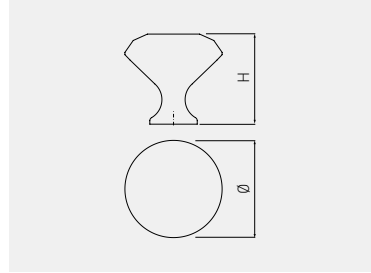

Gatka GZ—CRPB
 Knob GZ—CRPB
 Ручка GZ—CRPB

		chrom / biały kryształ chrome / white crystal хром / белый кристалл	chrom / czarny kryształ chrome / black crystal хром / чёрный кристалл	mosiądz / biały kryształ brass / white crystal латунь / белый кристалл	
20	26	GZ-CRPB20-01	GZ-CRPB20-A1	GZ-CRPB20-03	ZnAl, szkło ZnAl, glass ZnAl, стекло
25	28	GZ-CRPB25-01	GZ-CRPB25-A1	GZ-CRPB25-03	
30	30	GZ-CRPB30-01	GZ-CRPB30-A1	GZ-CRPB30-03	
40	38	GZ-CRPB40-01	GZ-CRPB40-A1	GZ-CRPB40-03	