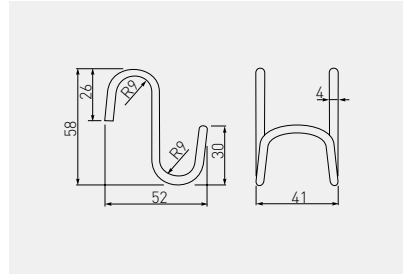

Начыкі do relingu PS3
 Hooks for rails PS3
 Крючки для рейлінга PS3

MR-WPS03-001

16

chrom / chrome / хром

stal / steel / сталь

x 300