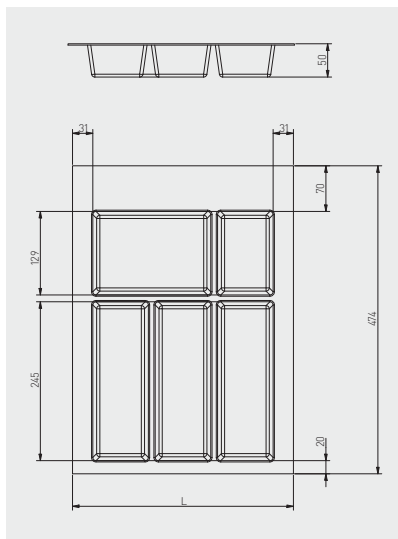

Wkład do szuflad Axispace
Cutlery organizer Axispace
Вставка в ящик Axispace

NEW

	 L mm		
WK-SZ-AS-400-10	400	biały white белый	tworzywo plastic пластмасса
WK-SZ-AS-500-10	500		
WK-SZ-AS-600-10	600		
WK-SZ-AS-800-10	800		
WK-SZ-AS-900-10	900		
WK-SZ-AS-400-60	400	antracyt anthracite антрацит	
WK-SZ-AS-500-60	500		
WK-SZ-AS-600-60	600		
WK-SZ-AS-800-60	800		
WK-SZ-AS-900-60	900		

Mata antypoślizgowa AXISPACE do szuflad
Anti-slip mat for drawers AXISPACE
Противоскользящий коврик для ящиков AXISPACE

NEW

	 L mm		
MA-MATA-1-10	5000 x 480	biały / white / белый	tworzywo plastic пластмасса
MA-MATA-1-60		antracyt / anthracite / антрацит	