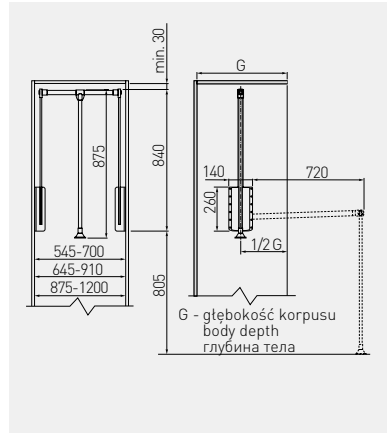

Pantograf z podnośnikiem olejowym  
 Pull-down wardrobe rail – oil  
 Пантограф с масляным подъемником

Folder	mm	kg	Material/Finish	Quantity
PG-AL4560-20	545 - 700	8	aluminium / aluminium / алюминий	aluminium, tworzywo aluminium, plastic / алюминий, пластмасса
PG-AL6083-20	645 - 910			
PG-AL8311520	875 - 1200			
PG-ST4560-10	545 - 700	8	biały / white / белый	stal, tworzywo steel, plastic / сталь, пластмасса
PG-ST4560-20			czarny / black / чёрный	
PG-ST6083-10	645 - 910	8	biały / white / белый	
PG-ST6083-20			czarny / black / чёрный	
PG-ST83115-10	875 - 1200	8	biały / white / белый	
PG-ST8311520			czarny / black / чёрный	