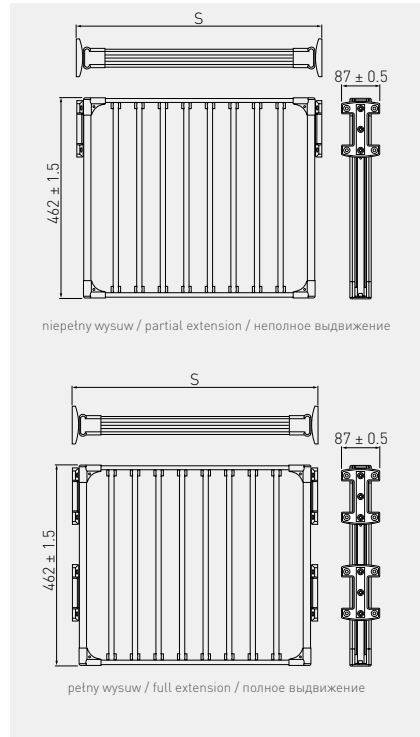

Wieszak na spodnie
Wardrobe trouser rack
Вешалка для брюк

S
min/max

WW-WSP060-05	niepełny partial неполное	560-581	chrom, aluminium, czarny chrome, aluminium, black хром, алюминий, чёрный	stal, aluminium, tworzywo steel, aluminium, plastic сталь, алюминий, пластмасса
WW-WSP070-05		660-681		
WW-WSP080-05		760-781		
WW-WSP090-05		860-881		
WW-WSP060-PW	pełny full полное	564-585		
WW-WSP070-PW		664-685		
WW-WSP080-PW		764-785		
WW-WSP090-PW		864-885		