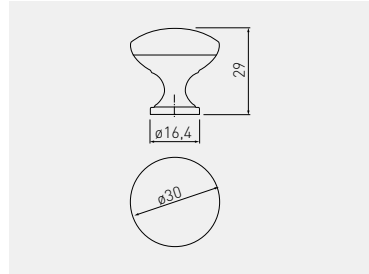

Gatka TERNI  
Knob TERNI  
Ручка TERNI

	chrom chrome хром	satyna satin сатин	aluminium aluminium алюминий	stal szcztokowana brushed steel шлифованная сталь	antyczny mosiadz szcztokowany antique brushed brass античная шлифованная латунь
gatka knob ручка	GZ-TERNI-1-01	GZ-TERNI-1-02	GZ-TERNI-1-05	GZ-TERNI-1-06	GZ-TERNI-1-09

	biały white белый	czarny mat black matt чёрный матовый	czarny chrom black chrome чёрный хром	ZnAl
gatka knob ручка	GZ-TERNI-1-10	GZ-TERNI-1-20M	GZ-TERNI-1-12	