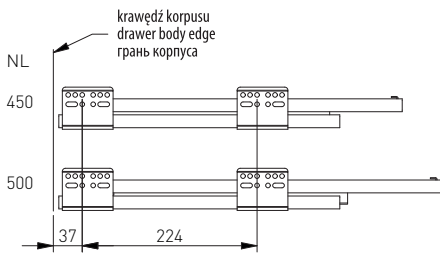

WYMIARY MONTAŻOWE / MOUNTING DIMENSIONS / УСТАНОВОЧНЫЕ РАЗМЕРЫ

NL	B
450	443
500	493

Uwagi montażowe / mounting information / техническое примечание:

Dla prawidłowego działania szuflady jej szerokość nie może przekraczać długości nominalnej prowadnicy.
 For proper drawer operation, the width of the drawer can not exceed the nominal slide length.
 Для правильной работы направляющей рекомендованная ширина ящика не должна превышать номинальной длины направляющей.

WYMIARY MONTAŻOWE / MOUNTING DIMENSIONS / УСТАНОВОЧНЫЕ РАЗМЕРЫ НИЗКОГО ЯЩИКА

Wymiary elementów szuflady dla płyty 16mm/ Mounting dimensions of drawer back and bottom for 16 mm board/
 Монтажные размеры задней стенки и дна ящика для плиты 16 мм

Орса 1 / Option 1 / Вариант 1

Орса 2 / Option 2 / Вариант 2

LW - Wewnętrzna szerokość korpusu/ Internal body width/ Внутренняя ширина корпуса
 NL - Długość nominalna prowadnicy/ Nominal slide length bearings/ Номинальная длина