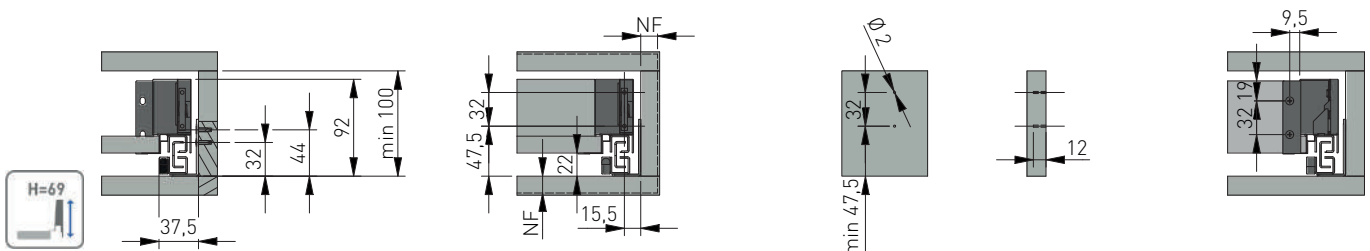

WYMIARY MONTAŻOWE / MOUNTING DIMENSIONS / УСТАНОВОЧНЫЕ РАЗМЕРЫ

NL	B
450	443
500	493

Uwagi montażowe / mounting information / техническое примечание:

Dla prawidłowego działania szuflady jej szerokość nie może przekraczać długości nominalnej prowadnicy.
 For proper drawer operation, the width of the drawer can not exceed the nominal slide length.
 Для правильной работы направляющей рекомендованная ширина ящика не должна превышать номинальной длины направляющей.

WYMIARY MONTAŻOWE / MOUNTING DIMENSIONS / УСТАНОВОЧНЫЕ РАЗМЕРЫ НИЗКОГО ЯЩИКА

Wymiary elementów szuflady dla płyty 16mm/ Mounting dimensions of drawer back and bottom for 16 mm board/
 Монтажные размеры задней стенки и дна ящика для плиты 16 мм

Орса 1 / Option 1 / Вариант 1

Орса 2 / Option 2 / Вариант 2

LW - Wewnętrzna szerokość korpusu/ Internal body width/ Внутренняя ширина корпуса
 NL - Długość nominalna prowadnicy/ Nominal slide length bearings/ Номинальная длина