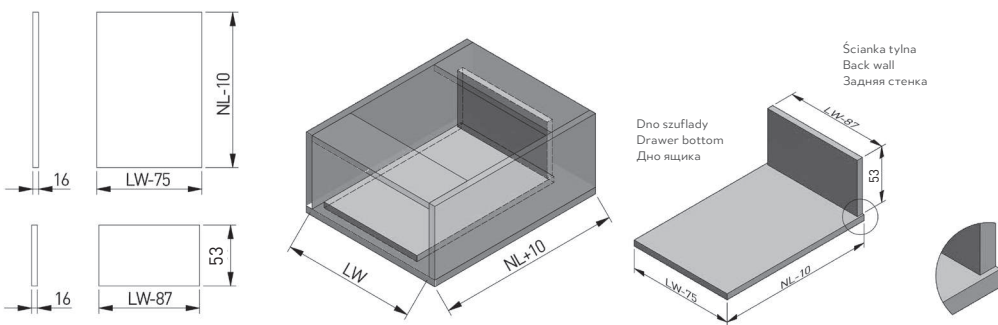

WYMIARY MONTAŻOWE / MOUNTING DIMENSIONS / УСТАНОВОЧНЫЕ РАЗМЕРЫ

NL	B
450	443
500	493

Uwagi montażowe / mounting information / техническое примечание:

Dla prawidłowego działania szuflady jej szerokość nie może przekraczać długości nominalnej prowadnicy.
 For proper drawer operation, the width of the drawer can not exceed the nominal slide length.
 Для правильной работы направляющей рекомендованная ширина ящика не должна превышать номинальной длины направляющей.

WYMIARY MONTAŻOWE / MOUNTING DIMENSIONS / УСТАНОВОЧНЫЕ РАЗМЕРЫ НИЗКОГО ЯЩИКА

Wymiary elementów szuflady dla płyty 16mm/ Mounting dimensions of drawer back and bottom for 16 mm board/
 Монтажные размеры задней стенки и дна ящика для плиты 16 мм

Орса 1 / Option 1 / Вариант 1

Орса 2 / Option 2 / Вариант 2

LW - Wewnętrzna szerokość korpusu/ Internal body width/ Внутренняя ширина корпуса
 NL - Długość nominalna prowadnicy/ Nominal slide length bearings/ Номинальная длина