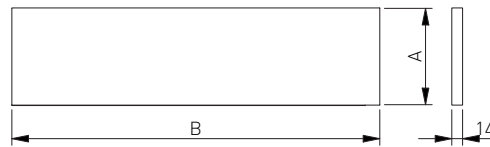

WYMIARY MONTAŻOWE / MOUNTING DIMENSIONS / УСТАНОВОЧНЫЕ РАЗМЕРЫ

NL	B
450	443
500	493

Uwagi montażowe / mounting information / техническое примечание:

Dla prawidłowego działania szuflady jej szerokość nie może przekraczać długości nominalnej prowadnicy.
 For proper drawer operation, the width of the drawer can not exceed the nominal slide length.
 Для правильной работы направляющей рекомендованная ширина ящика не должна превышать номинальной длины направляющей.

WYMIARY MONTAŻOWE / MOUNTING DIMENSIONS / УСТАНОВОЧНЫЕ РАЗМЕРЫ НИЗКОГО ЯЩИКА

Wymiary elementów szuflady dla płyty 16mm/ Mounting dimensions of drawer back and bottom for 16 mm board/
 Монтажные размеры задней стенки и дна ящика для плиты 16 мм

Орса 1 / Option 1 / Вариант 1

Орса 2 / Option 2 / Вариант 2

LW - Wewnętrzna szerokość korpusu/ Internal body width/ Внутренняя ширина корпуса
 NL - Długość nominalna prowadnicy/ Nominal slide length bearings/ Номинальная длина