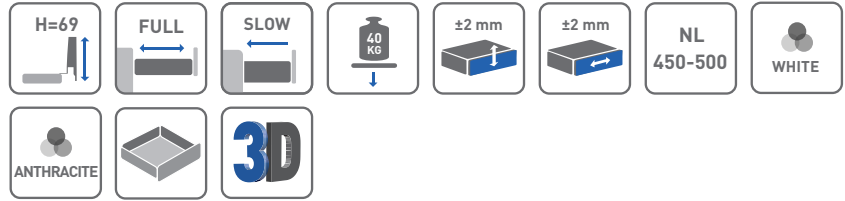

AXIS PRO — Szuflada piekarnikowa
AXIS PRO — Under oven drawer set
AXIS PRO — Ящик под духовку