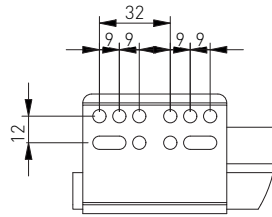

WYMIARY MONTAŻOWE / MOUNTING DIMENSIONS / УСТАНОВОЧНЫЕ РАЗМЕРЫ

NL	B
450	443
500	493

Uwagi montażowe / mounting information / техническое примечание:

Dla prawidłowego działania szuflady jej szerokość nie może przekraczać długości nominalnej prowadnicy.
 For proper drawer operation, the width of the drawer can not exceed the nominal slide length.
 Для правильной работы направляющей рекомендованная ширина ящика не должна превышать номинальной длины направляющей.

WYMIARY MONTAŻOWE / MOUNTING DIMENSIONS / УСТАНОВОЧНЫЕ РАЗМЕРЫ НИЗКОГО ЯЩИКА

Wymiary elementów szuflady dla płyty 16mm/ Mounting dimensions of drawer back and bottom for 16 mm board/
 Монтажные размеры задней стенки и дна ящика для плиты 16 мм

Орса 1 / Option 1 / Вариант 1

Орса 2 / Option 2 / Вариант 2

LW - Wewnętrzna szerokość korpusu/ Internal body width/ Внутренняя ширина корпуса
 NL - Długość nominalna prowadnicy/ Nominal slide length bearings/ Номинальная длина