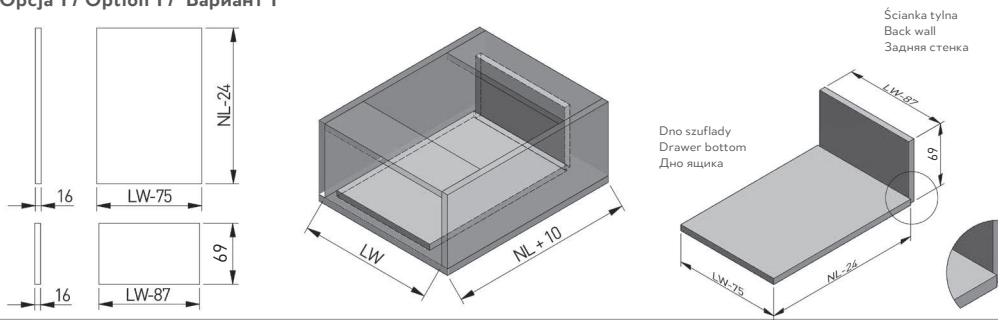

WYMIARY MONTAŻOWE / MOUNTING DIMENSIONS / УСТАНОВОЧНЫЕ РАЗМЕРЫ

NL	B
450	443
500	493

Uwagi montażowe / mounting information / техническое примечание:

Dla prawidłowego działania szuflady jej szerokość nie może przekraczać długości nominalnej prowadnicy.
 For proper drawer operation, the width of the drawer can not exceed the nominal slide length.
 Для правильной работы направляющей рекомендованная ширина ящика не должна превышать номинальной длины направляющей.

WYMIARY MONTAŻOWE / MOUNTING DIMENSIONS / УСТАНОВОЧНЫЕ РАЗМЕРЫ НИЗКОГО ЯЩИКА

Wymiary elementów szuflady dla płyty 16mm/ Mounting dimensions of drawer back and bottom for 16 mm board/
 Монтажные размеры задней стенки и дна ящика для плиты 16 мм

Орса 1 / Option 1 / Вариант 1

Орса 2 / Option 2 / Вариант 2

LW - Wewnętrzna szerokość korpusu/ Internal body width/ Внутренняя ширина корпуса
 NL - Długość nominalna prowadnicy/ Nominal slide length bearings/ Номинальная длина