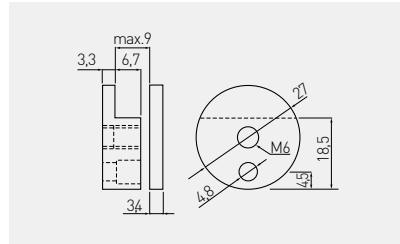

Mocowanie J60
 Fixture J60
 Крепление J60

		
MC-J60A27-01	chrom / chrome / хром	ZnAl
MC-J60A27-06	stal szcztokowana / brushed steel / шлифованная сталь	