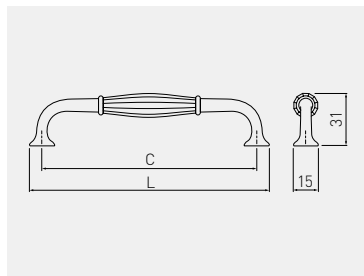

Uchwyt ABIATE
Handle ABIATE
Ручка ABIATE

 C mm	 L mm		
		antyczny mosiądz antique brass античная латунь	ZnAl
128	143	UZ-ABIAT-128-04	