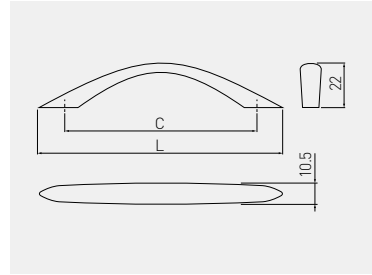

Uchwyt UZ-01
Handle UZ-01
Ручка UZ-01

 C mm	 L mm					
		chrom chrome хром	satyna satin сатин	mosiądz brass латунь	aluminium aluminium алюминий	ZnAl
96	121	UZ-01-096-01	UZ-01-096-02	UZ-01-096-03	UZ-01-096-05	
128	158	UZ-01-128-01	UZ-01-128-02	UZ-01-128-03	UZ-01-128-05	