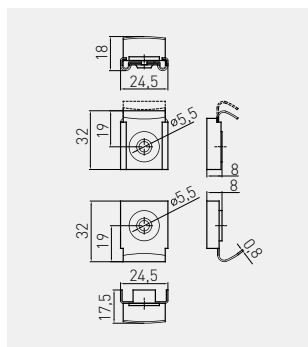

Mocowanie K90  
 Fixture K90  
 Крепление K90

MC-K090-AR-01

chrom / chrome / хром

stal / steel / сталь