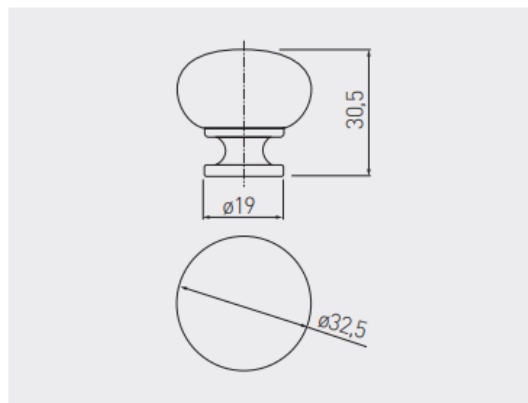

Gatka BERGAMO
Knob BERGAMO
Ручка BERGAMO

	chrom chrome хром	satyna satin сатин	aluminium aluminium алюминий	stal szczotkowana brushed steel шлифованная сталь	stal steel сталь
gatka knob ручка	GS-BERGA-1-01	GS-BERGA-1-02	GS-BERGA-1-05	GS-BERGA-1-06	

	biały white белый	czarny mat black matt чёрный матовый	czarny chrom black chrome чёрный хром	stal steel сталь
gatka knob ручка	GS-BERGA-1-10	GS-BERGA-1-20M	GS-BERGA-1-12	