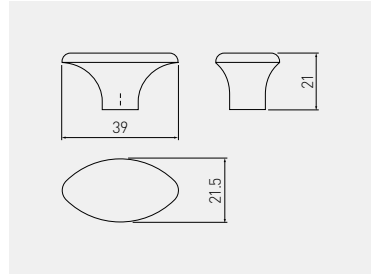

Gatka GZ-1148
 Knob GZ-1148
 Ручка GZ-1148

	antyczny mosiądz antique brass античная латунь	ZnAl
gatka knob ручка	GZ-WP1148-04	