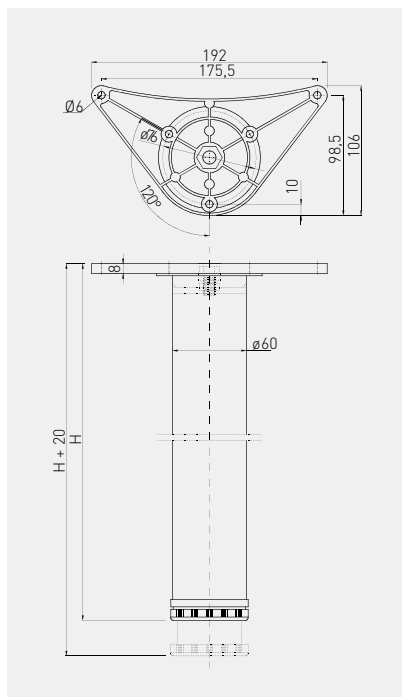

Noga A6 z regulacją
Adjustable leg A6
Опора A6 с регулировкой

	 H mm		
NM-A60710-01	710 + 30	chrom / chrome / хром	ZnAl, stal ZnAl, steel ZnAl, сталь
NM-A60710-02		satyna / satin / сатин	
NM-A60710-05		aluminium / aluminium / алюминий	
NM-A60710-10*		biały / white / белый	
NM-A60710-20		czarny / black / чёрный	
NM-A60710-80	srebrny / silver / серебристый		
NM-A60820-01	820 + 30	chrom / chrome / хром	
NM-A60820-02		satyna / satin / сатин	
NM-A60820-05		aluminium / aluminium / алюминий	
NM-A60820-10*		biały / white / белый	
NM-A61100-01	1100 + 30	chrom / chrome / хром	
NM-A61100-02		satyna / satin / сатин	
NM-A61100-05		aluminium / aluminium / алюминий	
NM-A61100-06		stal szczotkowana / brushed steel / шлифованная сталь	
NM-A61100-10*		biały / white / белый	
NM-A61100-20*	czarny / black / чёрный		