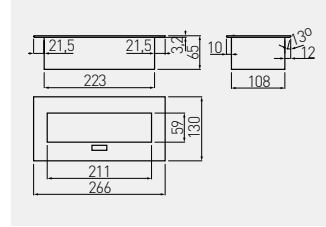

Przedłużacz biurkowy wpuszczany prostokątny
 Rectangular pop-up power and connection socket
 Настольный удлинитель, прямоугольный, врезной

AE-PB03GS-53

AE-PBC3GU-20

AE-PBC3GU-10

AE-PB03GS-53	schuko	-	aluminium aluminium алюминий	stal, tworzywo steel, plastic сталь, пластмасса
AE-PB03GU-53	french	-		
AE-PBC3GU-53	french	1,5 m	czarny / black / чёрный	
AE-PBC3GU-20	french	1,5 m		
AE-PBC3GU-10	french	1,5 m		