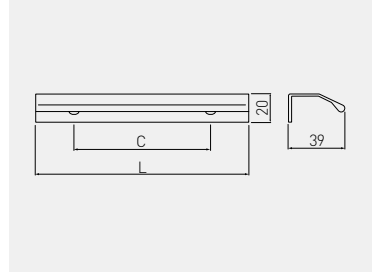

Uchwył TREX
Handle TREX
Ручка TREX

 C mm	 L mm		
		aluminium aluminium алюминий	
32	50	UA-TREX-32-50-05	aluminium aluminium алюминий
96	150	UA-TREX-96-150-05	
224	250	UA-TREX-224-250-05	
320	350	UA-TREX-320-350-05	
do cięcia to cut для резки	3500	UA-TREX-3500-05	