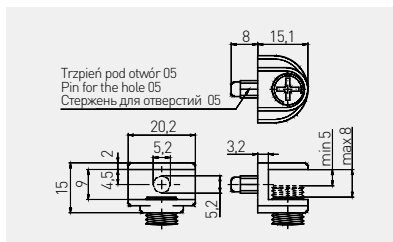

Podpórka B48 mocowana na wcisk
 Shelf support B48 plug in
 Полкодержатель B48 вставной

PP-GL-B48-01

chrom / chrome / хром

ZnAl