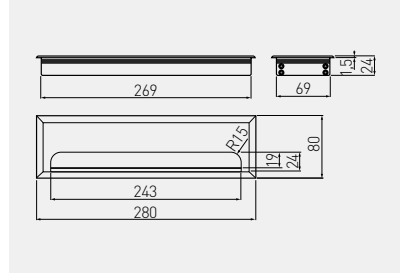

Przepust MERIDA 280
 Desk cable outlet MERIDA 280
 Пропуск для кабеля MERIDA 280

LB-80X280-05	80 x 280	aluminium / aluminium / алюминий	aluminium
LB-80X280-20		czarny / black / чёрный	aluminium aluminium алюминий