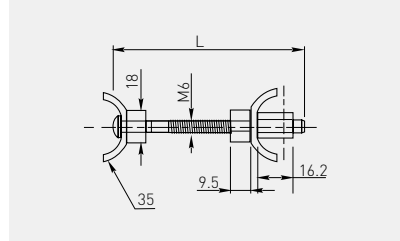

Złącze do blatów śrubowe
 Concealed worktop connector
 Стяжка для столешниц

	 L mm		
EM-SBL060-01	60	chrom / chrome / хром	stal, tworzywo steel, plastic сталь, пластмасса
EM-SBL100-01	100		
EM-SBL150-01	150		