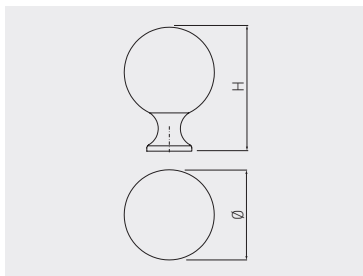

Gatka GZ—CRPC
 Knob GZ—CRPC
 Ручка GZ—CRPC

		chrom / biały kryształ chrome / black crystal хром / белый кристалл	chrom / czarny kryształ chrome / black crystal хром / чёрный кристалл	ZnAl, szkło ZnAl, glass ZnAl, стекло
30	43	GZ-CRPC30-01	GZ-CRPC30-A1	
40	54	GZ-CRPC40-01	GZ-CRPC40-A1	