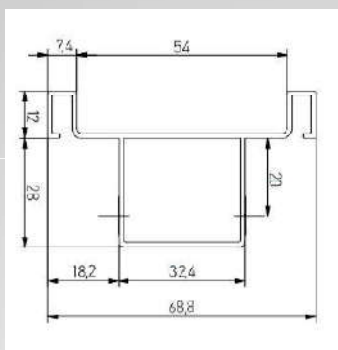

Вертикальный профиль TJ

Санкт-Петербург, ул. Расстанная, д. 27
 Москва, Люберцы, ул. Кирова, д. 20А

ПН-ПТ: 9:30-18:00
 ПН-ПТ: 8:00-17:00

+7 (812) 449-52-47
 +7 (495) 649-30-45

info@gtv-meridian.ru
 gtv.msk@mail.ru

- Двойной профиль позволяет открыть два независимых шкафа в одном месте.
- Подходит для высоких кухонных шкафов и пеналов.
- Профиль длиной 3 метра.

При монтаже на фасад 18 мм профиль будет выступать за фасад на 0,2 мм.