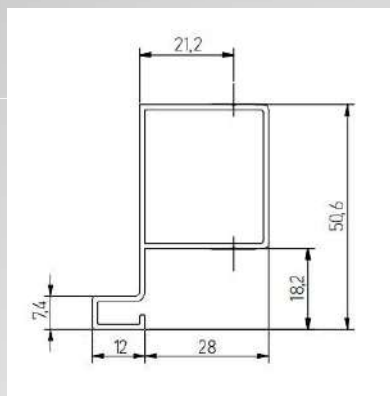

С мм	L мм						
		алюминий	шлифованная сталь	Белый	чёрный матовый	12	алюминий
для резки	3000	PA-VELLO-TJ3M-05	PA-VELLO-TJ3M-06	PA-VELLO-TJ3M-10	PA-VELLO-TJ3M-20M		

При монтаже на фасад 18 мм профиль будет выступать за фасад на 0,2 мм.
При монтаже на фасад 16 мм на 2,2 мм будет выступать задняя сторона фасада.

Вертикальный профиль TJ

Санкт-Петербург, ул. Расстанная, д. 27
Москва, Люберцы, ул. Кирова, д. 20А

ПН-ПТ: 9:30-18:00
ПН-ПТ: 8:00-17:00

+7 (812) 449-52-47
+7 (495) 649-30-45

info@gtv-meridian.ru
gtv.msk@mail.ru