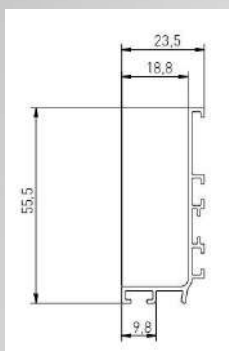

Артикулы продуктов для заказа:

C mm	L mm					12	алюминий
		алюминий	шлифованная сталь (инокс)	белый	чёрный матовый		
для резки	3000	PA-VELLO-L3M-05	PA-VELLO-L3M-06	PA-VELLO-L3M-10	PA-VELLO-L3M-20M		
	4100	PA-VELLO-L4M-05	PA-VELLO-L4M-06	PA-VELLO-L4M-10	PA-VELLO-L4M-20M		

Горизонтальный профиль L

Санкт-Петербург, ул. Расстанная, д. 27
Москва, Люберцы, ул. Кирова, д. 20А

ПН-ПТ: 9:30-18:00
ПН-ПТ: 8:00-17:00

+7 (812) 449-52-47
+7 (495) 649-30-45

info@gtv-meridian.ru
gtv.msk@mail.ru