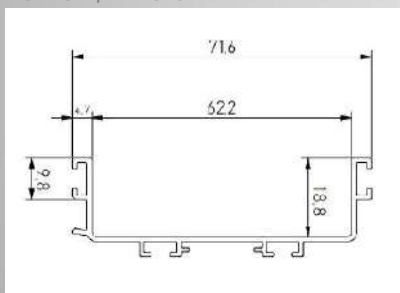

Монтаж LED-ленты в горизонтальный профиль C коллекции Vello

- Для установки между ящиками.
- Открывайте ящик над и под профилем из одного положения.
- Позволяет осуществить монтаж LED-ленты для освещения наполнения ящиков.
- Профиль длиной 3 или 4,1 метра на выбор.

Артикулы продуктов для заказа:

	C mm	L mm					
			алюминий	шлифованная сталь (инскс)	белый	чёрный матовый	
для резки	3000	PA-VELLO-C3M-05	PA-VELLO-C3M-06	PA-VELLO-C3M-10	PA-VELLO-C3M-20M	12	алюминий
	4100	PA-VELLO-C4M-05	PA-VELLO-C4M-06	PA-VELLO-C4M-10	PA-VELLO-C4M-20M		

Горизонтальный профиль C

Санкт-Петербург, ул. Расстанная, д. 27
Москва, Люберцы, ул. Кирова, д. 20А

ПН-ПТ: 9:30-18:00
ПН-ПТ: 8:00-17:00

+7 (812) 449-52-47
+7 (495) 649-30-45

info@gtv-meridian.ru
gtv.msk@mail.ru