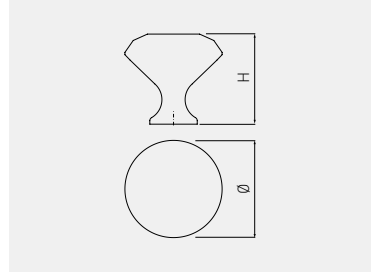

Gatka GZ—CRPB
 Knob GZ—CRPB
 Ручка GZ—CRPB

		chrom / biały kryształ chrome / white crystal хром / белый кристалл	chrom / czarny kryształ chrome / black crystal хром / чёрный кристалл	mosiądz / biały kryształ brass / white crystal латунь / белый кристалл	
20	26	GZ-CRPB20-01	GZ-CRPB20-A1	GZ-CRPB20-03	ZnAl, szkło ZnAl, glass ZnAl, стекло
25	28	GZ-CRPB25-01	GZ-CRPB25-A1	GZ-CRPB25-03	
30	30	GZ-CRPB30-01	GZ-CRPB30-A1	GZ-CRPB30-03	
40	38	GZ-CRPB40-01	GZ-CRPB40-A1	GZ-CRPB40-03	