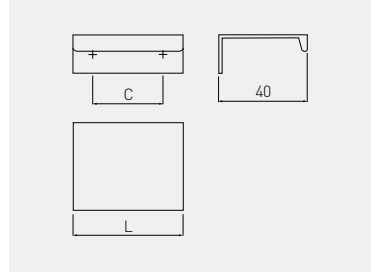

Uchwyt HEXI  
Handle HEXI  
Ручка HEXI

 C mm	 L mm					
		chrom chrome хром	aluminium aluminium алюминий	biały mat white matt белый матовый	czarny mat black matt чёрный матовый	aluminium aluminium алюминий
32	50	UA-HEXI-01	UA-HEXI-05	UA-HEXI-10M	UA-HEXI-20M	
96	150	UA-HEXI96-01	UA-HEXI96-05	UA-HEXI96-10M	UA-HEXI96-20M	
192	225	UA-HEXI192-01	UA-HEXI192-05	UA-HEXI192-10M	UA-HEXI192-20M	
do cięcia to cut для резки	3500	-	UA-HEXI-3500-05	-	-	