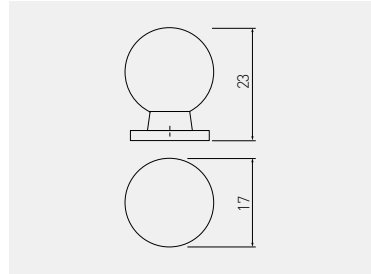

Gatka GZ-1155
 Knob GZ-1155
 Ручка GZ-1155

	 chrom chrome хром	 ZnAl
gatka knob ручка	GZ-WP1155-01	