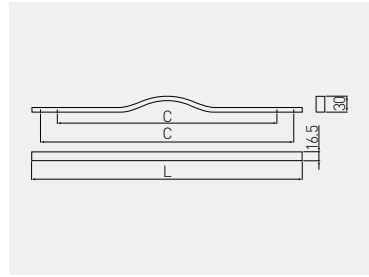

Uchwyt DOPPIO
Handle DOPPIO
Ручка DOPPIO

 C mm	 L mm		
192 / 224	256	chrom / aluminium chrome / aluminium хром / алюминий	aluminium aluminium алюминий
416 / 480	512	UA-DOPPIO192-01 UA-DOPPIO416-01	