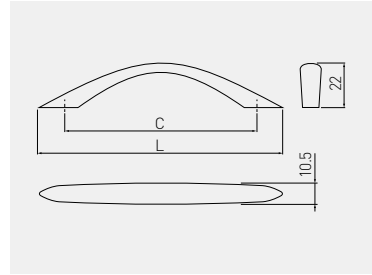

Uchwyt UZ-01  
Handle UZ-01  
Ручка UZ-01

 C mm	 L mm					
		chrom chrome хром	satyna satin сатин	mosiądz brass латунь	aluminium aluminium алюминий	ZnAl
96	121	UZ-01-096-01	UZ-01-096-02	UZ-01-096-03	UZ-01-096-05	
128	158	UZ-01-128-01	UZ-01-128-02	UZ-01-128-03	UZ-01-128-05	