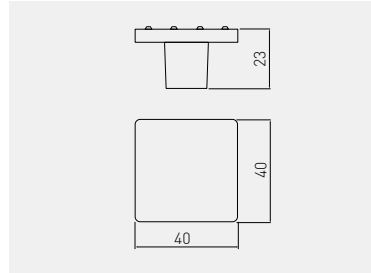

Gatka IZIS\*  
Knob IZIS\*  
Ручка IZIS\*

	 L mm			
gatka knob ручка	40	chrom chrome хром	tytan szczotkowany brushed titanium шлифованный титан	ZnAl
		UZ-IZIS40-01	UZ-IZIS40-11	

\* Produkt dostępny na indywidualne zamówienie / Available for special orders / Товар доступен под заказ