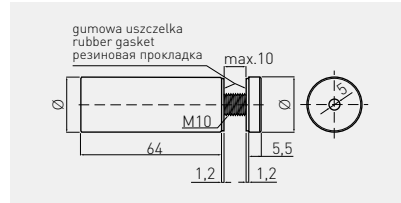

Мосowanie J01
 Fixture J01
 Крепление J01

		 mm			
MC-J01A-12-01		12	chrom / chrome / хром	stal steel сталь	160
MC-J01A-12-06		12	stal szcztokowana / brushed steel / шлифованная сталь		60
MC-J01A-16-01		16	chrom / chrome / хром		40
MC-J01A-16-06		16	stal szcztokowana / brushed steel / шлифованная сталь		10
MC-J01A-19-01		19	chrom / chrome / хром		
MC-J01A-19-06		19	stal szcztokowana / brushed steel / шлифованная сталь		
MC-J01A-25-01		25	chrom / chrome / хром		
MC-J01A-25-06		25	stal szcztokowana / brushed steel / шлифованная сталь		