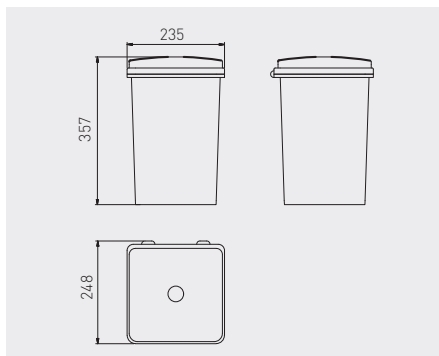

Kosz QUADRA
Trash bin QUADRA
Мусорная корзина QUADRA

PB-91014100

13 L

szary / gray / серый

tworzywo / plastic / пластмасса

Kosz CIRCA
Trash bin CIRCA
Мусорная корзина CIRCA

PB-91024160V

11 L