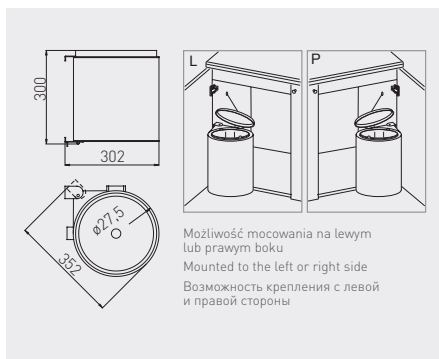

Kosz QUADRA
Trash bin QUADRA
Мусорная корзина QUADRA

PB-91014100

13 L

szary / gray / серый

tworzywo / plastic / пластмасса

Kosz CIRCA
Trash bin CIRCA
Мусорная корзина CIRCA

PB-91024160V

11 L