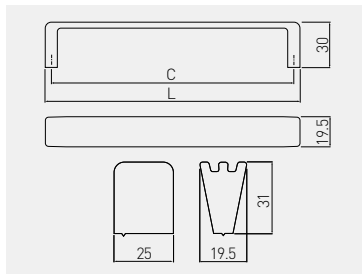

Uchwyt GANZA
Handle GANZA
Ручка GANZA

C mm	L mm					
		chrom chrome хром	aluminium aluminium алюминий	biały white белый	czarny chrom black chrome чёрный хром	ZnAl
160	168	UZ-GANZA-160-01	UZ-GANZA-160-05	UZ-GANZA-160-10	UZ-GANZA-160-12	
gatka knob ручка		GZ-GANZA-1-01	GZ-GANZA-1-05	GZ-GANZA-1-10	GZ-GANZA-1-12	