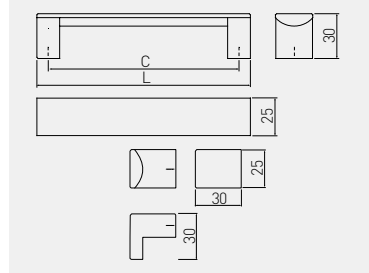

Uchwyt ARES
Handle ARES
Ручка ARES

C mm	L mm		
96	111	czarny black чёрный	aluminium aluminium алюминий
128	143	UA-ARS128-20	
160	175	UA-ARS160-20	
192	207	UA-ARS192-20	
224	239	UA-ARS224-20	

C mm	L mm		
256	271	czarny black чёрный	aluminium aluminium алюминий
320	335	UA-ARS320-20	
gatka knob ручка		UA-ARSG30-20	