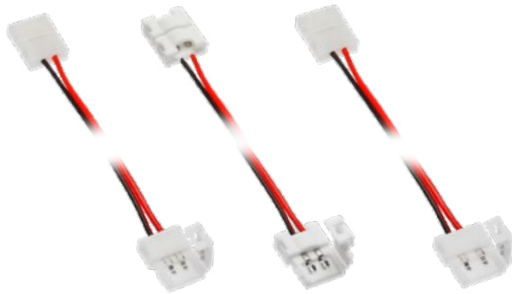

Złącza XC11 do taśm LED z przewodem 15 cm
 Connector XC11 with 15 cm cord, for strips
 Соединитель XC11 для лент LED, с проводом 15 см

LD-ZTK8MM-02N LD-ZTK8MM-02N600 LD-ZTK10MM-02N

LD-ZTK8MM-02N	8 mm	tworzywo plastic пластик
LD-ZTK8MM-02N600	8 mm / 600 LED	
LD-ZTK10MM-02N	10 mm	