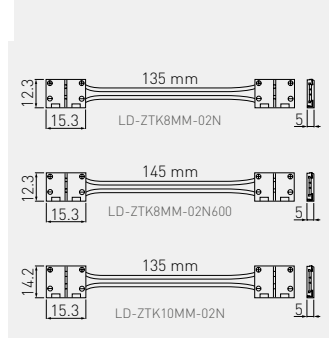

Złącza XC11 do taśm LED z przewodem 15 cm
 Connector XC11 with 15 cm cord, for strips
 Соединитель XC11 для лент LED, с проводом 15 см

LD-ZTK8MM-02N LD-ZTK8MM-02N600 LD-ZTK10MM-02N

LD-ZTK8MM-02N	8 mm	tworzywo plastic пластик
LD-ZTK8MM-02N600	8 mm / 600 LED	
LD-ZTK10MM-02N	10 mm	