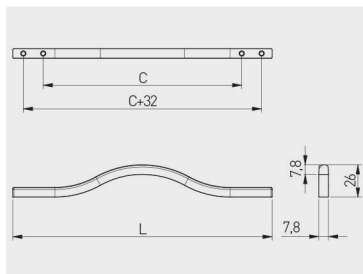

Uchwyt VITO
Handle VITO
Ручка VITO

C mm	L mm				
		chrom chrome хром	aluminium aluminium алюминий	antyczne srebro antique silver античное серебро	ZnAl
160	210	UZ-VITO-160-01	UZ-VITO-160-05	UZ-VITO-160-07	
288	340	UZ-VITO-288-01	UZ-VITO-288-05	UZ-VITO-288-07	

C mm	L mm				
		czarny chrom black chrome чёрный хром	czarny mat black matt чёрный матовый	ZnAl	
160	210	UZ-VITO-160-12	UZ-VITO-160-20M		
288	340	UZ-VITO-288-12	UZ-VITO-288-20M		